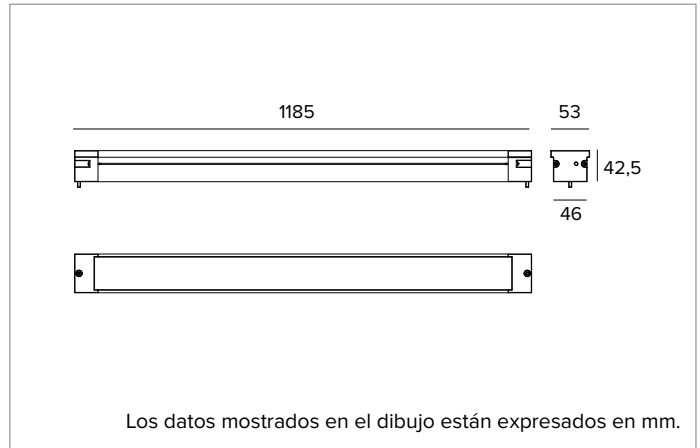

1E4332 | JEDI COMPACT Outdoor RGBW Empotrable

Proyector lineal empotrable de LED RGBW

Los valores fotométricos del aparato se pueden consultar en las siguientes páginas

Los datos mostrados en el dibujo están expresados en mm.